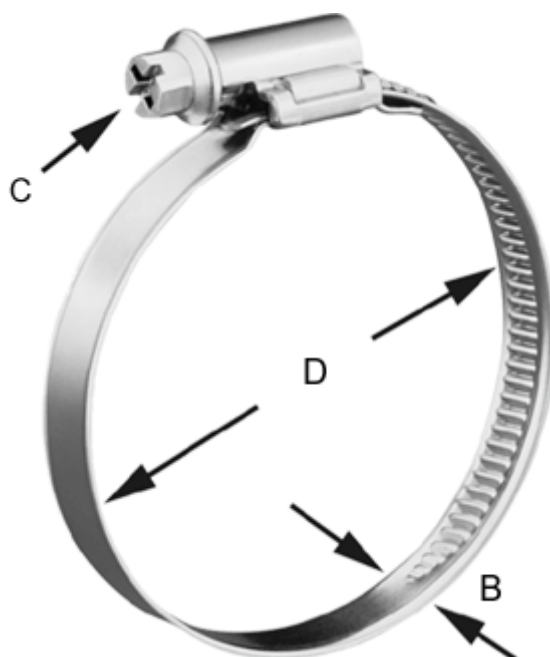

Varenummer: 021367352026
Beskrivelse: Norma snekkebånd
TORRO S 20-32/12 C7 W1

Mål

Bredde B = 12.0
C (Skruetype) = C7 - 7mm
Diameter D = 20-32